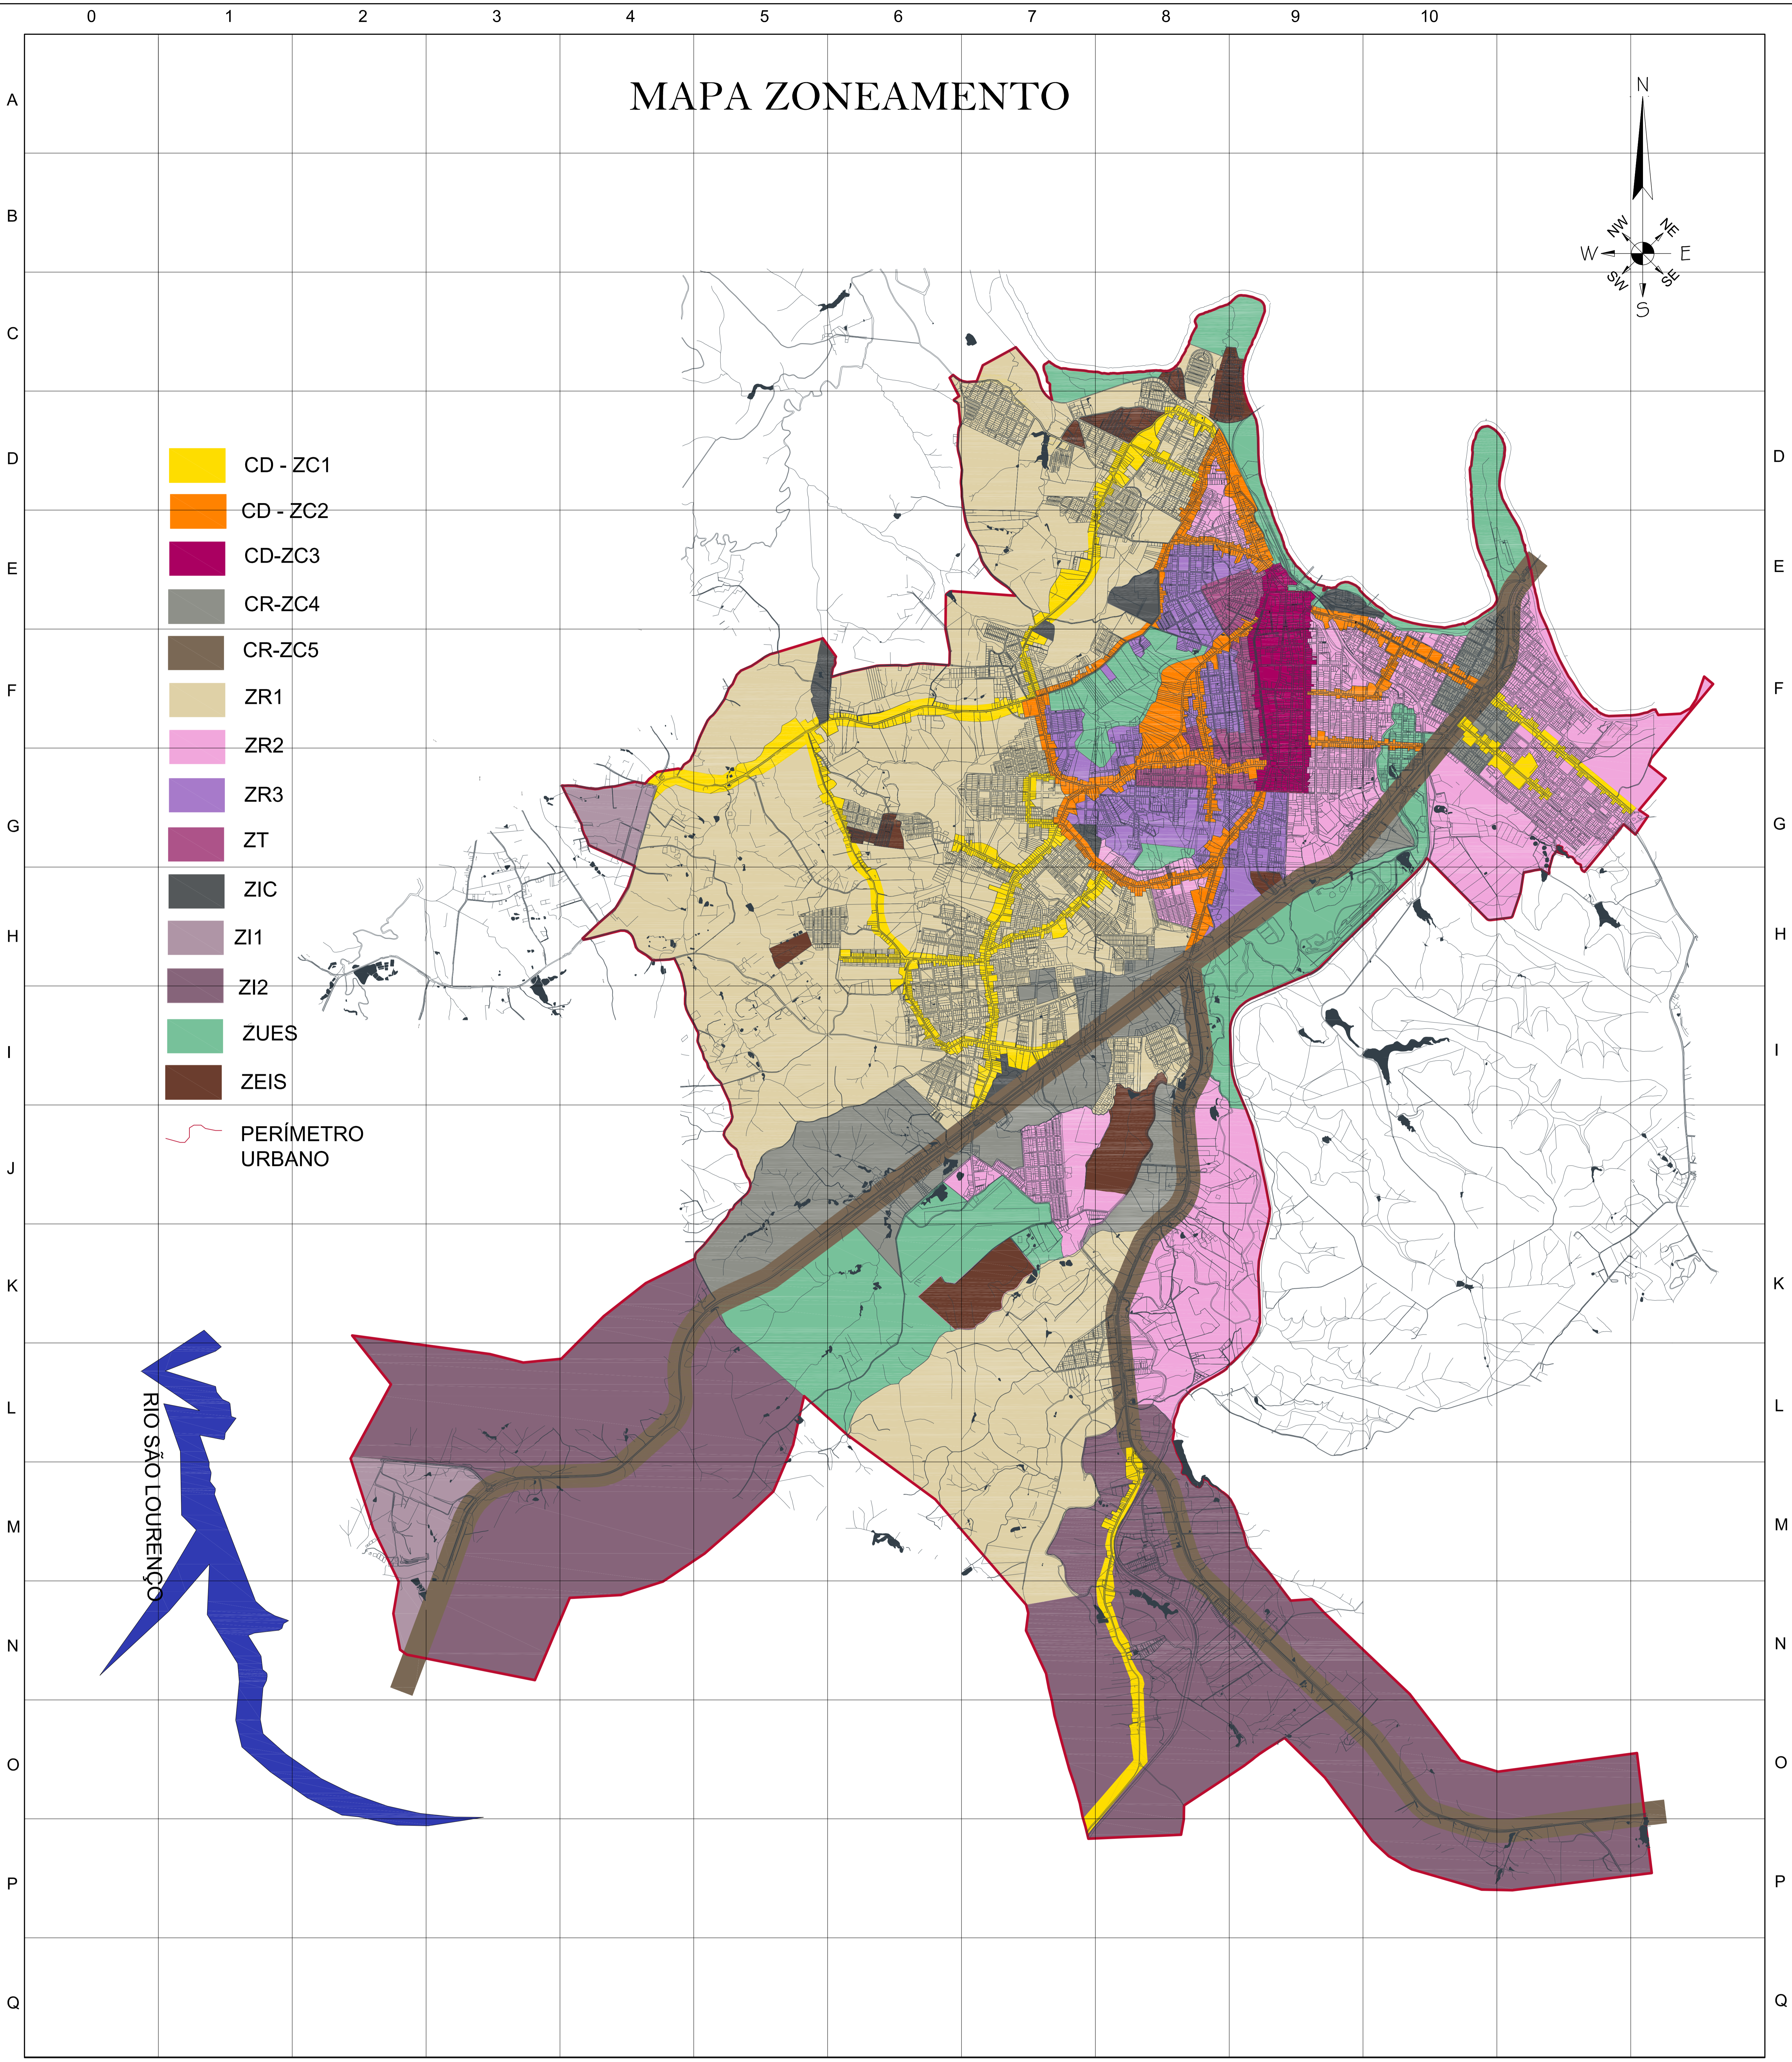

# MAPA ZONEAMENTO

- CD - ZC1
- CD - ZC2
- CD-ZC3
- CR-ZC4
- CR-ZC5
- ZR1
- ZR2
- ZR3
- ZT
- ZIC
- ZI1
- ZI2
- ZUES
- ZEIS
- PERÍMETRO URBANO

RIO SÃO LOURENÇO

A	Rua Beneditina Linses 2-1	Rua Comendador Vital 1-1	G	Rua Grande São João 1-1	L	Rua Paralela Fátima 1-1	R	Rua Padre Manoel de Santa Rosa 1-1	T	Rua T. de S. Antonio 1-1
B	Rua Beneditina Linses 2-2	Rua Comendador Vital 1-2	H	Rua Grande São João 1-2	M	Rua Paralela Fátima 1-2	S	Rua Padre Manoel de Santa Rosa 1-2	V	Rua T. de S. Antonio 1-2
C	Rua Beneditina Linses 2-3	Rua Comendador Vital 1-3	I	Rua Grande São João 1-3	N	Rua Paralela Fátima 1-3	O	Rua Padre Manoel de Santa Rosa 1-3	W	Rua T. de S. Antonio 1-3
D	Rua Beneditina Linses 2-4	Rua Comendador Vital 1-4	J	Rua Grande São João 1-4	O	Rua Paralela Fátima 1-4	P	Rua Padre Manoel de Santa Rosa 1-4	X	Rua T. de S. Antonio 1-4
E	Rua Beneditina Linses 2-5	Rua Comendador Vital 1-5	K	Rua Grande São João 1-5	P	Rua Paralela Fátima 1-5	Q	Rua Padre Manoel de Santa Rosa 1-5	Y	Rua T. de S. Antonio 1-5
F	Rua Beneditina Linses 2-6	Rua Comendador Vital 1-6	L	Rua Grande São João 1-6	Q	Rua Paralela Fátima 1-6			Z	Rua T. de S. Antonio 1-6
G	Rua Beneditina Linses 2-7	Rua Comendador Vital 1-7	M	Rua Grande São João 1-7						
H	Rua Beneditina Linses 2-8	Rua Comendador Vital 1-8	N	Rua Grande São João 1-8						
I	Rua Beneditina Linses 2-9	Rua Comendador Vital 1-9	O	Rua Grande São João 1-9						
J	Rua Beneditina Linses 2-10	Rua Comendador Vital 1-10	P	Rua Grande São João 1-10						
K	Rua Beneditina Linses 2-11	Rua Comendador Vital 1-11	Q	Rua Grande São João 1-11						
L	Rua Beneditina Linses 2-12	Rua Comendador Vital 1-12								
M	Rua Beneditina Linses 2-13	Rua Comendador Vital 1-13								
N	Rua Beneditina Linses 2-14	Rua Comendador Vital 1-14								
O	Rua Beneditina Linses 2-15	Rua Comendador Vital 1-15								
P	Rua Beneditina Linses 2-16	Rua Comendador Vital 1-16								
Q	Rua Beneditina Linses 2-17	Rua Comendador Vital 1-17								